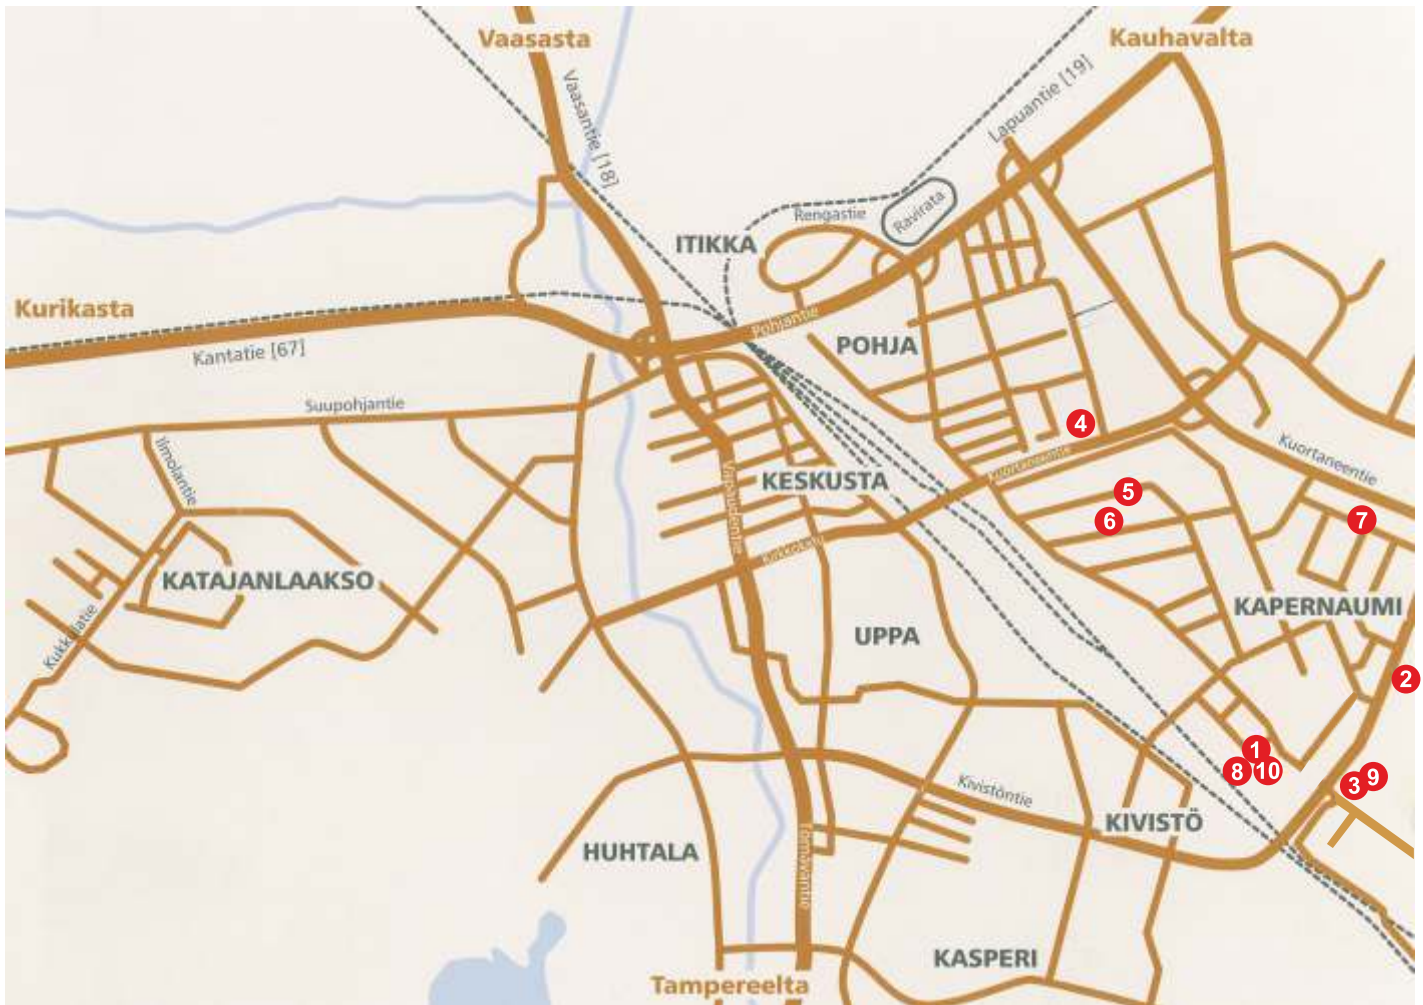

Perinteinen, valtakunnallinen

Puusepänteollisuuden ammattitapahtuma

Seinäjoki

16.-17.4.2015

klo 9-17

Seinäjoella toimivat puusepäntalan palveluyritykset järjestävät perinteiseen tapaan yhteisen avoimien ovien keväänäyttelyn. Näyttelyssä tarjotaan alan yrittäjille laaja katsaus uusimpiin puuntyöstöalan koneisiin, laitteisiin, työkaluihin, tarvikkeisiin ja kiintokalusteiden runkokomponentteihin sekä Suomen kattavimpaan helavalikoimaan. Näyttely on tarkoitettu puusepänteollisuuden ja pintakäsittelyn ammattilaisille. Omissa tiloissaan jokainen yritys pystyy esittelemään uutuudet ja ratkaisut asiakkaan tuotanto-ongelmiin kattavasti ja kiireettä. Tervetuloa!

Tuottajantie 63, 60100 Seinäjoki
Puh. 0400 667 262
www.rakennushelasto.fi

Tekijäntie 1, 60510 Hyllykallio
Puh. (06) 4288 800
www.runkovarasto.fi

Porttivahti 3, 60100 Seinäjoki
Puh. 010 472 4720
www.helakeskus.fi

Kauppaneliö 11, 60120 Seinäjoki
Puh. (06) 4215 500
www.tera.fi

Teollisuustie 13, 60100 Seinäjoki
Puh. 0207 631 360
www.rmokki.fi

Yrittäjätie 6, 60100 Seinäjoki
Puh. (06) 4200 800
www.helatukku.com

Roveksentie 9, 60510 Hyllykallio, Seinäjoki
Puh. 020 7940 141
www.levyvirta.fi

Tuottajantie 63, 60100 Seinäjoki
Kari Kohtamäki
Puh. 044 777 6526
www.innomac.fi

Porttivahti 3, 60100 Seinäjoki
Puh. 010 820 7200
www.olsa.fi

Tuottajantie 63, 60100 Seinäjoki
Puh. 03 877 770
www.hafele.fi

Majoitusta varten Voitte käyttää sopimustarjoustamme; Hotelli Alma (06) 4215 200 tai Hotelli Sorsanpesä 020 741 8181, merkillä "puuseppäpäivät".